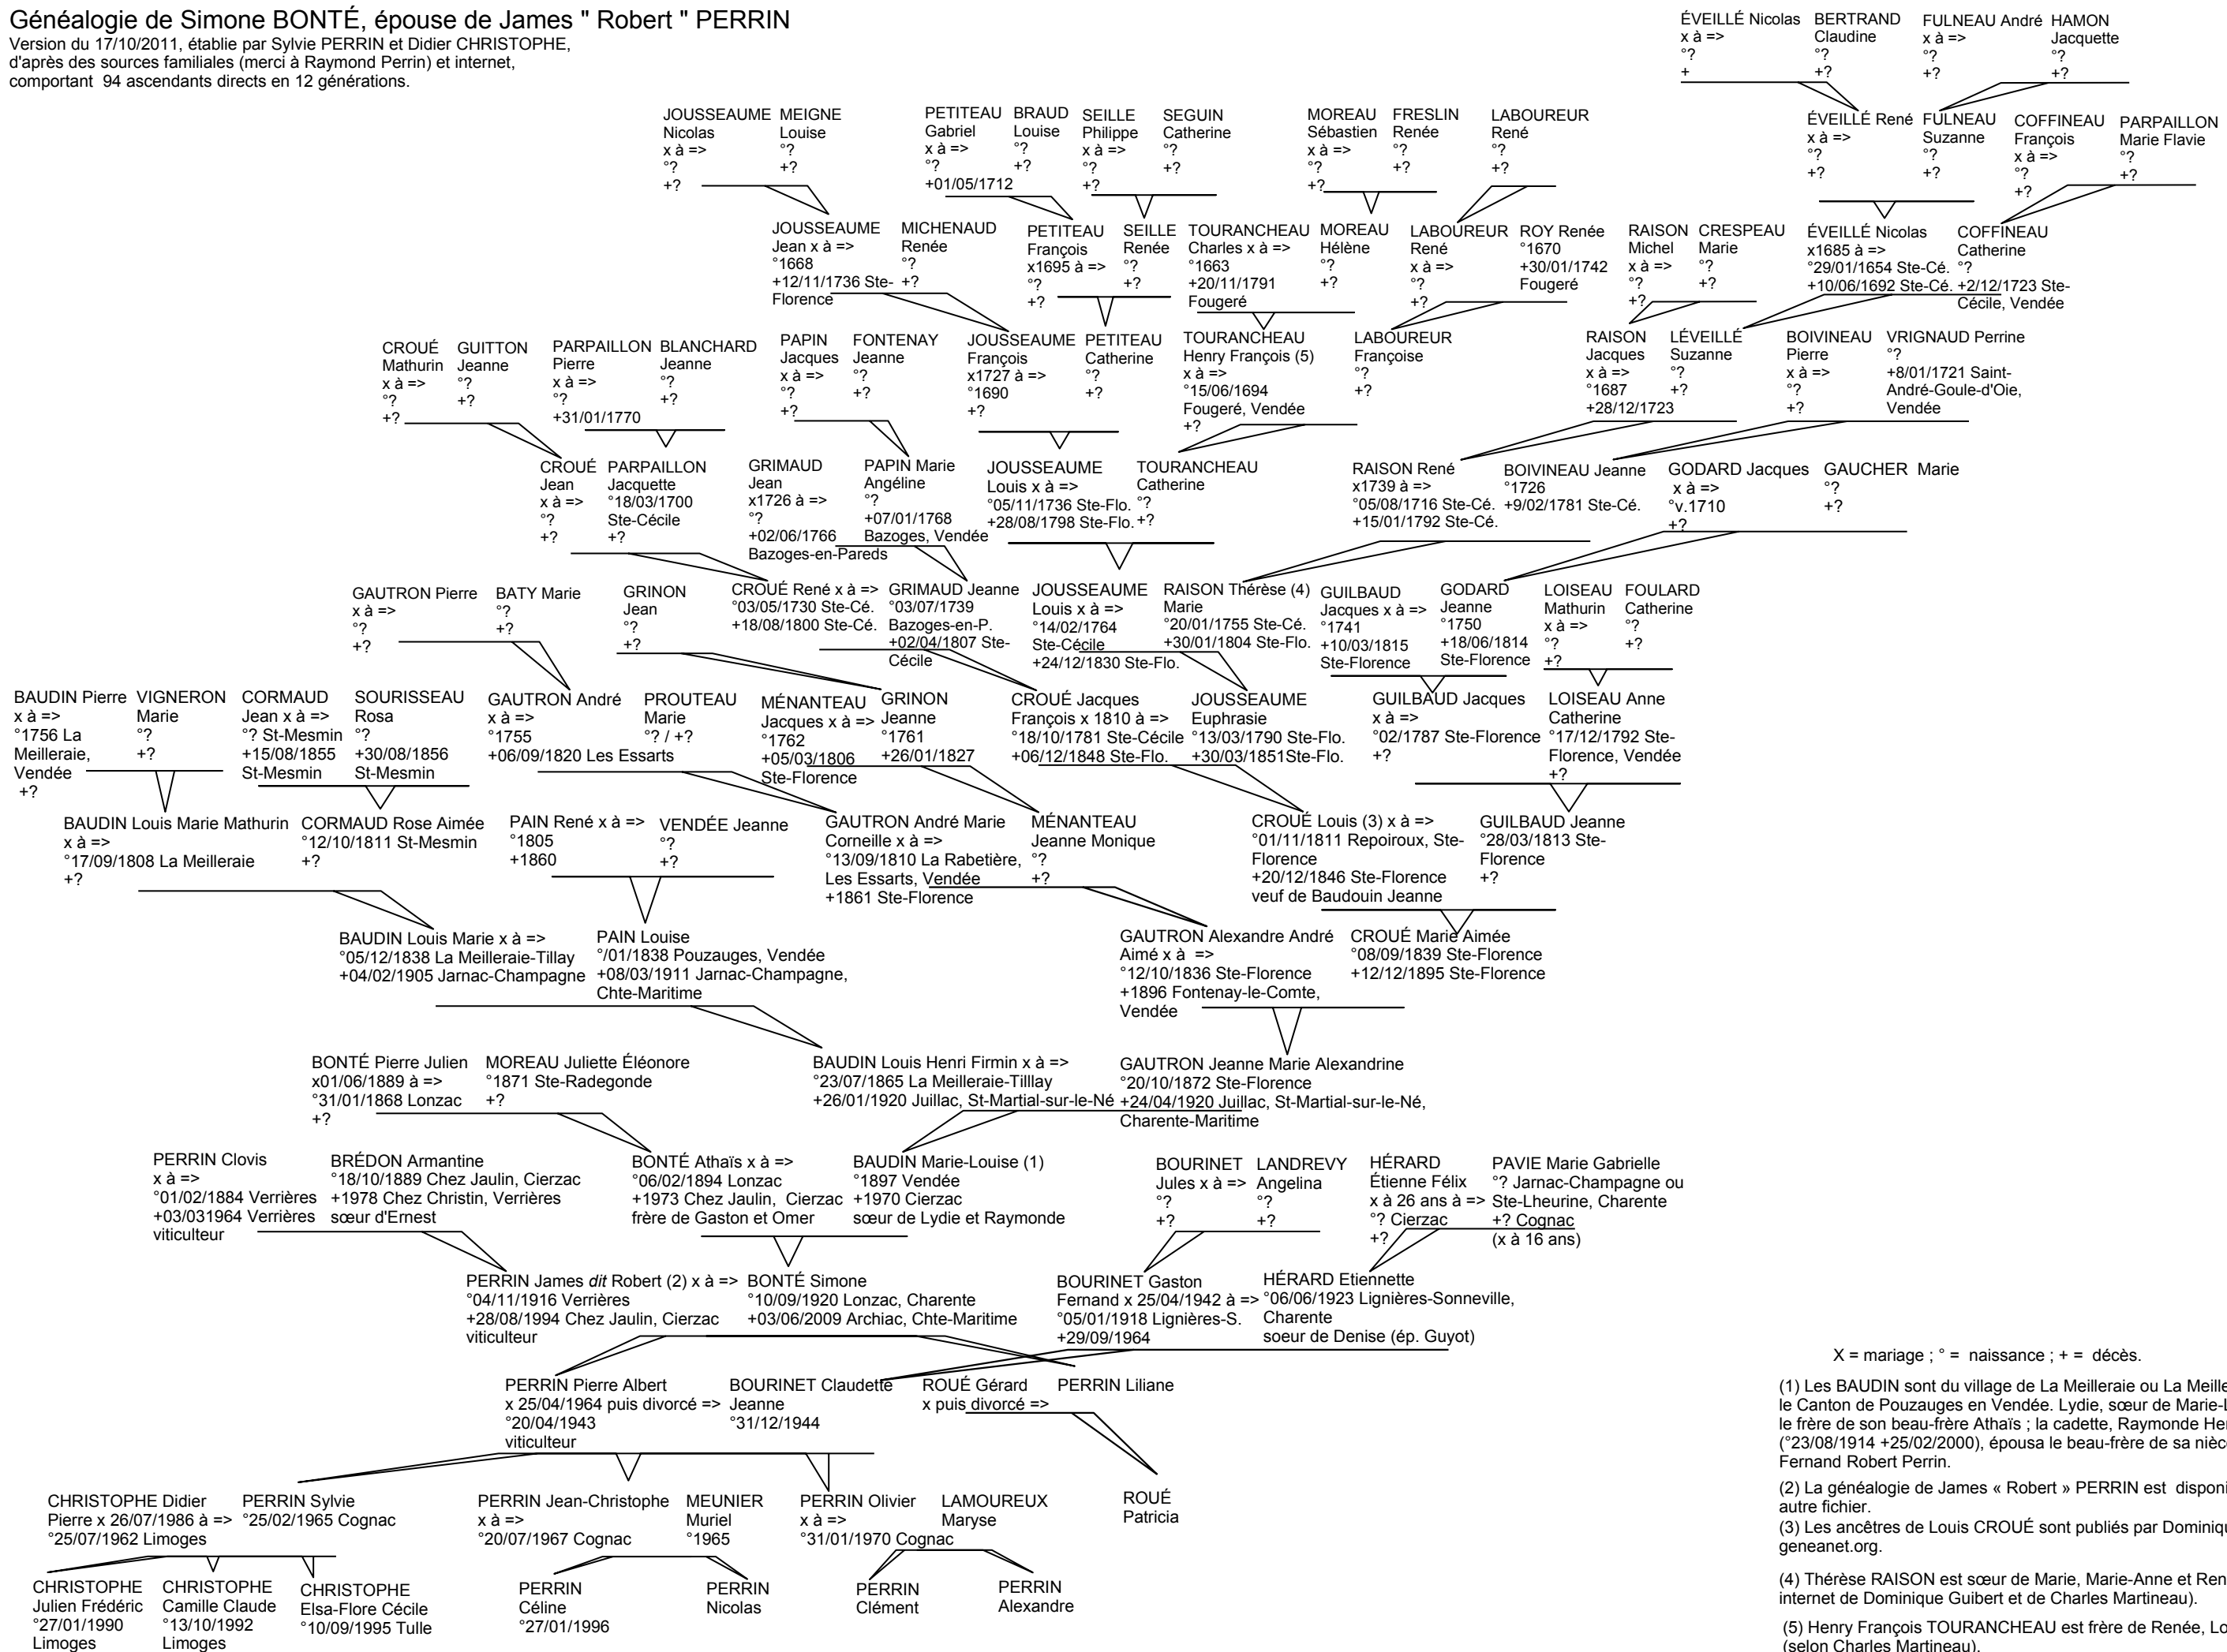

# Généalogie de Simone BONTÉ, épouse de James " Robert " PERRIN

Version du 17/10/2011, établie par Sylvie PERRIN et Didier CHRISTOPHE, d'après des sources familiales (merci à Raymond Perrin) et internet, comportant 94 ascendants directs en 12 générations.

X = mariage ; ° = naissance ; + = décès.

(1) Les BAUDIN sont du village de La Meilleraie ou La Meilleraie-Tillay, dans le Canton de Pouzauges en Vendée. Lydie, sœur de Marie-Louise, épousa le frère de son beau-frère Athaïs ; la cadette, Raymonde Henriette Yvonne (\*23/08/1914 +25/02/2000), épousa le beau-frère de sa nièce Simone Bonté, Fernand Robert Perrin.

(2) La généalogie de James « Robert » PERRIN est disponible dans un autre fichier.

(3) Les ancêtres de Louis CROUÉ sont publiés par Dominique Guibert sur geneanet.org.

(4) Thérèse RAISON est sœur de Marie, Marie-Anne et René (cf. pages internet de Dominique Guibert et de Charles Martineau).

(5) Henry François TOURANCHEAU est frère de Renée, Louis et François (selon Charles Martineau).