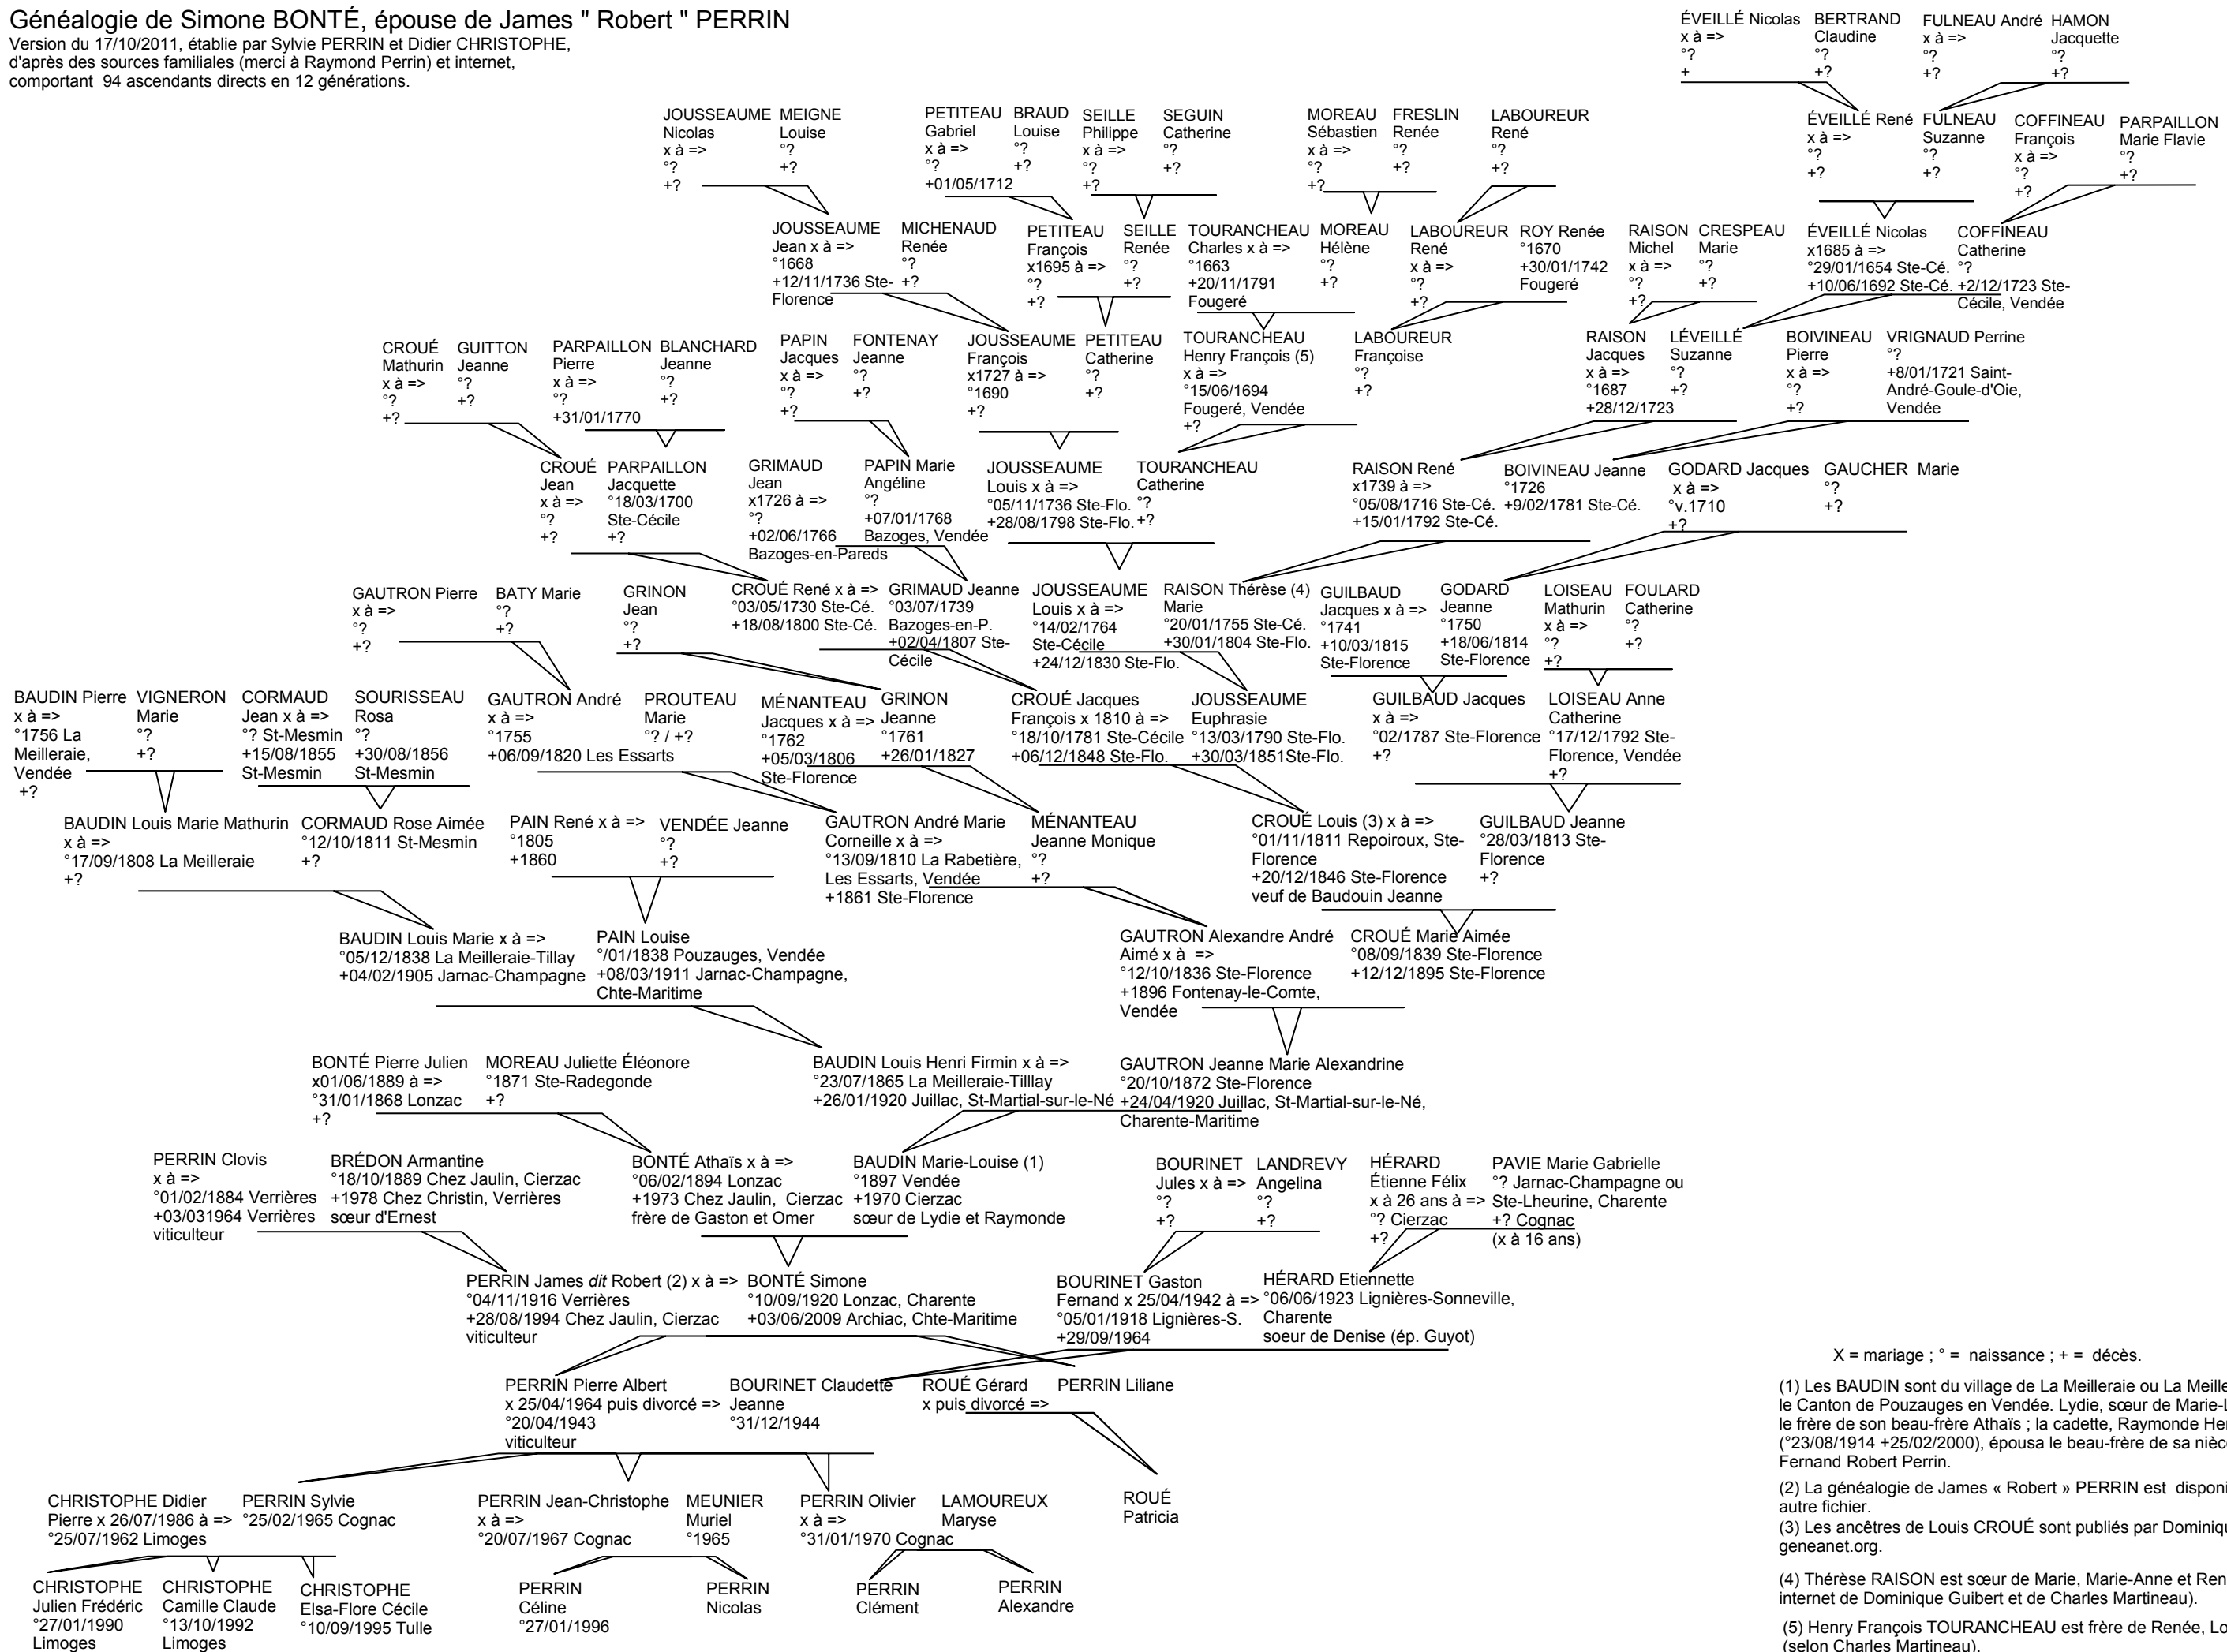

Généalogie de Simone BONTÉ, épouse de James " Robert " PERRIN

Version du 17/10/2011, établie par Sylvie PERRIN et Didier CHRISTOPHE, d'après des sources familiales (merci à Raymond Perrin) et internet, comportant 94 ascendants directs en 12 générations.

X = mariage ; ° = naissance ; + = décès.

(1) Les BAUDIN sont du village de La Meilleraie ou La Meilleraie-Tillay, dans le Canton de Pouzauges en Vendée. Lydie, sœur de Marie-Louise, épousa le frère de son beau-frère Athaïs ; la cadette, Raymonde Henriette Yvonne (*23/08/1914 +25/02/2000), épousa le beau-frère de sa nièce Simone Bonté, Fernand Robert Perrin.

(2) La généalogie de James « Robert » PERRIN est disponible dans un autre fichier.

(3) Les ancêtres de Louis CROUÉ sont publiés par Dominique Guibert sur geneanet.org.

(4) Thérèse RAISON est sœur de Marie, Marie-Anne et René (cf. pages internet de Dominique Guibert et de Charles Martineau).

(5) Henry François TOURANCHEAU est frère de Renée, Louis et François (selon Charles Martineau).